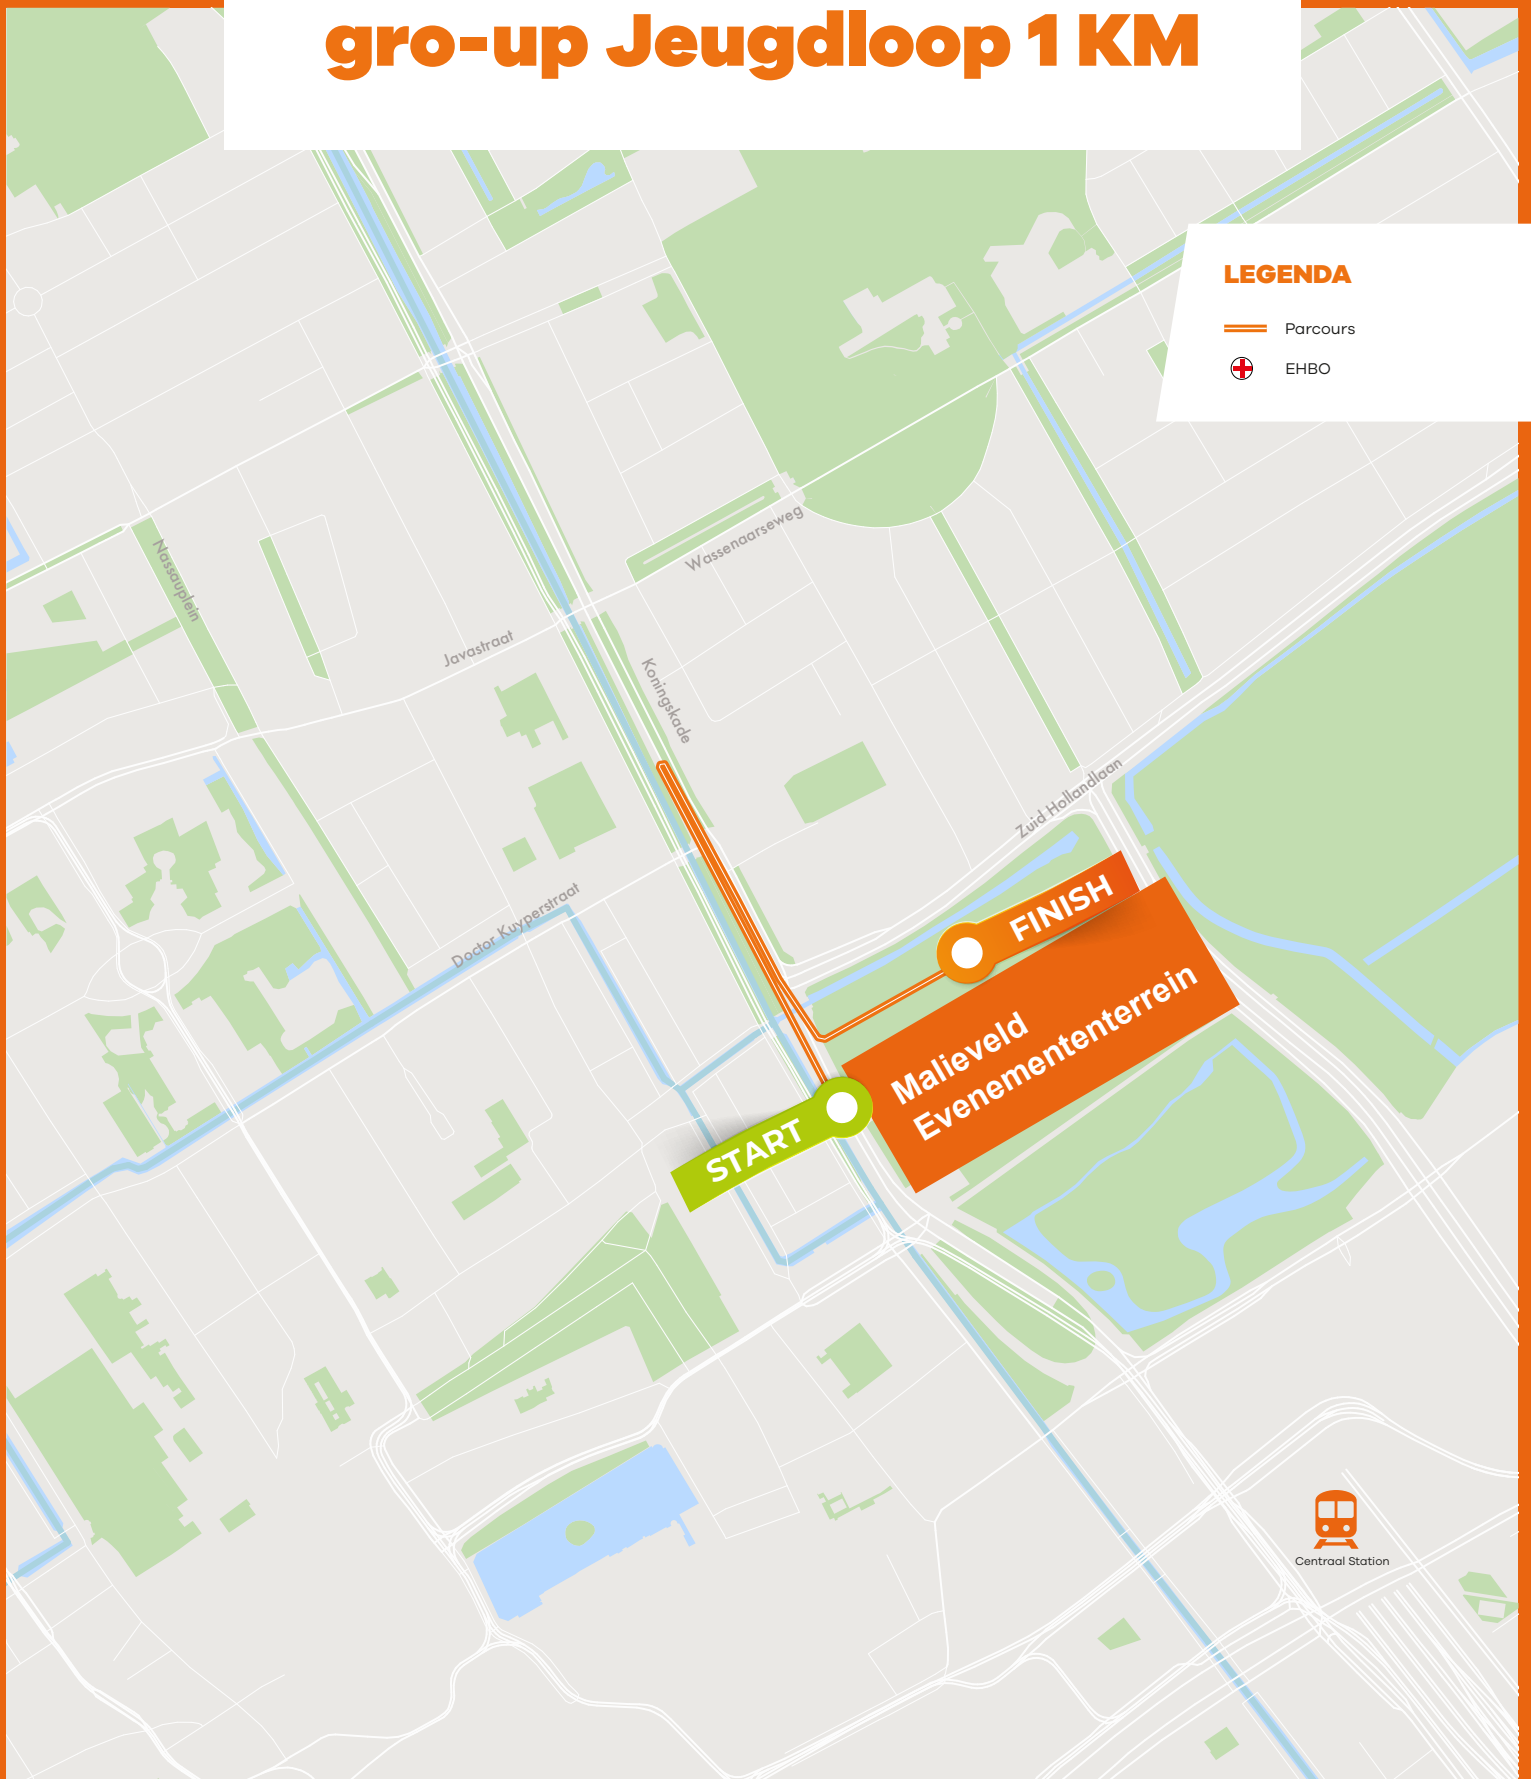

gro-up Jeugdloop 1 KM

LEGENDA

 Parcours

 EHBO

Centraal Station

GO WITH **GOLAZO**

NN
CPC LOOP
DEN HAAG